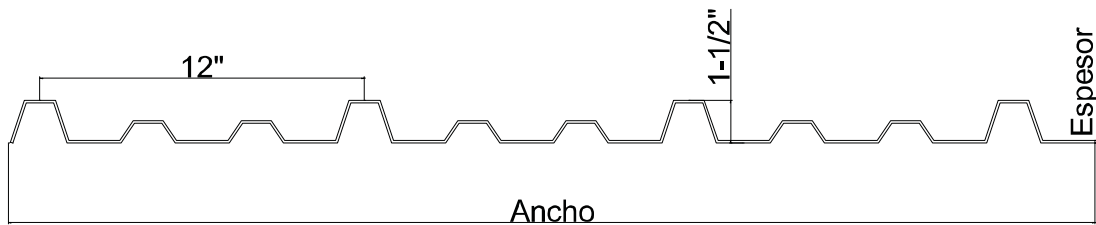

MODELOS DE LÁMINAS PHASE-2[®] DE PVC

Tipo	Ancho	Largo	Espesor	Color
4.2" x 1 1/16"	42" (1.06 mt) Ancho de cobertura. con 1 corrugación.	Hasta 38' (11.58 mt)	3/32" (2.38 mm)	Blanco, Gris, Arena, Azul, Traslúcido.
	37.80" (0.96 m) con 2 corrugaciones.		1/8" (3.17 mm)	
	33.66" (0.85m)		3/16" (4.76 mm)	

Tipo	Ancho	Largo	Espesor	Color
2.67" x 7/8"	40 1/2" (1.02 mt) Ancho de cobertura con 1 corrugación.	Hasta 38' (11.58 mt)	3/32" (2.38 mm)	Blanco, Gris, Traslúcido.
	37.33" (0.95 m) con 2 corrugaciones.			
	34.66" (0.88m)			

MODELOS DE LÁMINAS PHASE-2[®] DE PVC

Tipo	Ancho	Largo	Espesor	Color
Astoria	40 ¼" (1.02 mt) Ancho de cobertura 36" (0.92 m) con 1 corrugación.	Hasta 38' (11.58 mt)	3/32" (2.38 mm)	Blanco, Arena.

Tipo	Ancho	Largo	Espesor	Color
7.2" x 1 ½"	47.87" (1.21 mt) Ancho de cobertura 43.2" (1.09 m) con 1 corrugación.	Hasta 38' (11.58 mt)	1/8" (3.17 mm)	Blanco, Gris, Traslúcido.

Tipo	Ancho	Largo	Espesor	Color
Plana	4' (1.22 mt)	8' (2.44 mt)	1/16" (1.58 mm)	Blanco, Gris, Arena, Azul, Traslúcido.
			1/8" (3.17 mm)	
Plana Astoria	4' (1.22 mt)	8' (2.44 mt)	3/32" (2.38 mm)	Blanco, Arena.