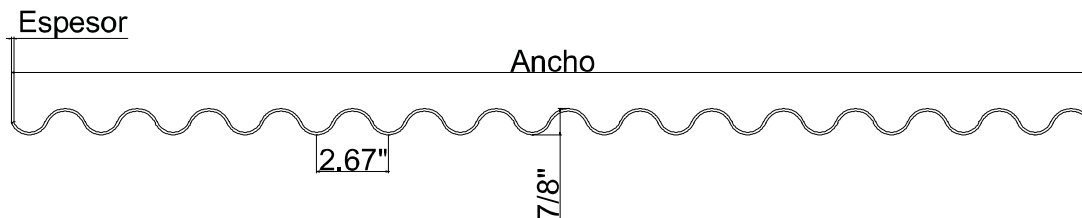

MODELOS DE LÁMINAS PHASE-2[®] DE PVC

Tipo	Ancho	Largo	Espesor	Color
4.2" x 1 1/16"	42" (1.06 mt) Ancho de cobertura. con 1 corrugación.	Hasta 38' (11.58 mt)	3/32" (2.38 mm)	Blanco, Gris, Arena, Azul, Traslúcido.
	37.80" (0.96 m) con 2 corrugaciones.		1/8" (3.17 mm)	
	33.66" (0.85m)		3/16" (4.76 mm)	

Tipo	Ancho	Largo	Espesor	Color
2.67" x 7/8"	40 1/2" (1.02 mt) Ancho de cobertura con 1 corrugación.	Hasta 38' (11.58 mt)	3/32" (2.38 mm)	Blanco, Gris, Traslúcido.
	37.33" (0.95 m) con 2 corrugaciones.			
	34.66" (0.88m)			

MODELOS DE LÁMINAS PHASE-2[®] DE PVC

Tipo	Ancho	Largo	Espesor	Color
Astoria	40 ¼" (1.02 mt) Ancho de cobertura 36" (0.92 m) con 1 corrugación.	Hasta 38' (11.58 mt)	3/32" (2.38 mm)	Blanco, Arena.

Tipo	Ancho	Largo	Espesor	Color
7.2" x 1 ½"	47.87" (1.21 mt) Ancho de cobertura 43.2" (1.09 m) con 1 corrugación.	Hasta 38' (11.58 mt)	1/8" (3.17 mm)	Blanco, Gris, Traslúcido.

Tipo	Ancho	Largo	Espesor	Color
Plana	4' (1.22 mt)	8' (2.44 mt)	1/16" (1.58 mm)	Blanco, Gris, Arena, Azul, Traslúcido.
			1/8" (3.17 mm)	
Plana Astoria	4' (1.22 mt)	8' (2.44 mt)	3/32" (2.38 mm)	Blanco, Arena.