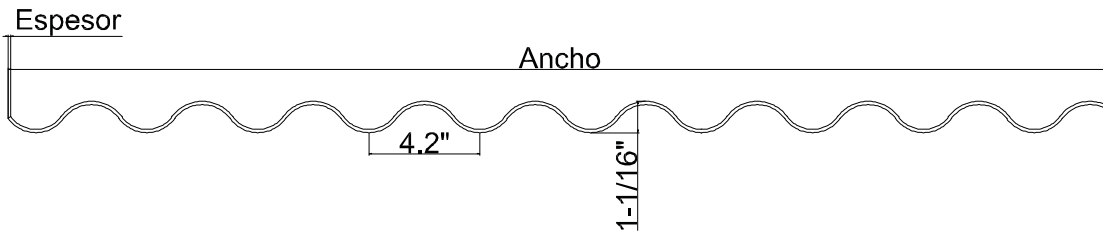

MODELOS DE LÁMINAS PHASE-2[®] DE PVC

Tipo	Ancho	Largo	Espesor	Color
4.2" x 1 1/16"	42" (1.06 mt) Ancho de cobertura. con 1 corrugación.	Hasta 38' (11.58 mt)	3/32" (2.38 mm)	Blanco, Gris, Arena, Azul, Traslúcido.
	37.80" (0.96 m) con 2 corrugaciones.		1/8" (3.17 mm)	
	33.66" (0.85m)		3/16" (4.76 mm)	

Tipo	Ancho	Largo	Espesor	Color
2.67" x 7/8"	40 1/2" (1.02 mt) Ancho de cobertura con 1 corrugación.	Hasta 38' (11.58 mt)	3/32" (2.38 mm)	Blanco, Gris, Traslúcido.
	37.33" (0.95 m) con 2 corrugaciones.			
	34.66" (0.88m)			

MODELOS DE LÁMINAS PHASE-2[®] DE PVC

Tipo	Ancho	Largo	Espesor	Color
Astoria	40 ¼" (1.02 mt) Ancho de cobertura 36" (0.92 m) con 1 corrugación.	Hasta 38' (11.58 mt)	3/32" (2.38 mm)	Blanco, Arena.

Tipo	Ancho	Largo	Espesor	Color
7.2" x 1 ½"	47.87" (1.21 mt) Ancho de cobertura 43.2" (1.09 m) con 1 corrugación.	Hasta 38' (11.58 mt)	1/8" (3.17 mm)	Blanco, Gris, Traslúcido.

Tipo	Ancho	Largo	Espesor	Color
Plana	4' (1.22 mt)	8' (2.44 mt)	1/16" (1.58 mm)	Blanco, Gris, Arena, Azul, Traslúcido.
			1/8" (3.17 mm)	
Plana Astoria	4' (1.22 mt)	8' (2.44 mt)	3/32" (2.38 mm)	Blanco, Arena.