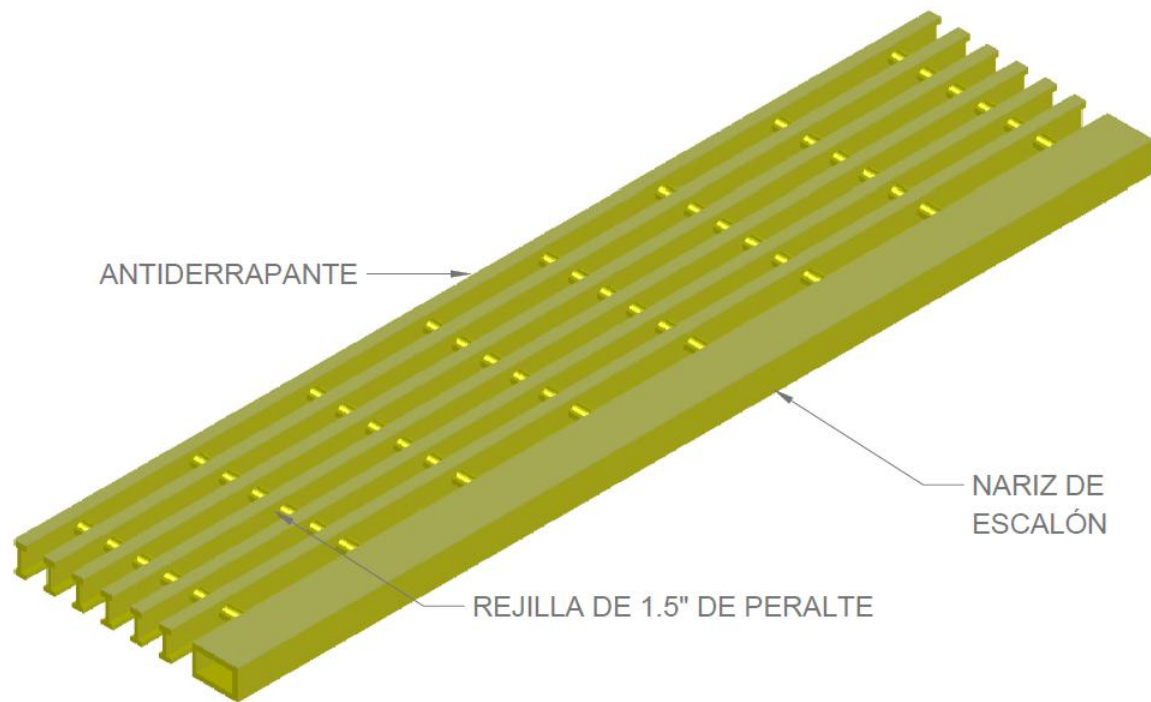

ESCALONES DE REJILLA PULTRUIDA

Se fabrican escalones de Rejilla Pultruida en dimensiones a especificar de proyecto y en peraltes de 1" y 1.5", con nariz y superficie anti-derrapante.

ESCALÓN DE REJILLA PULTRUIDA